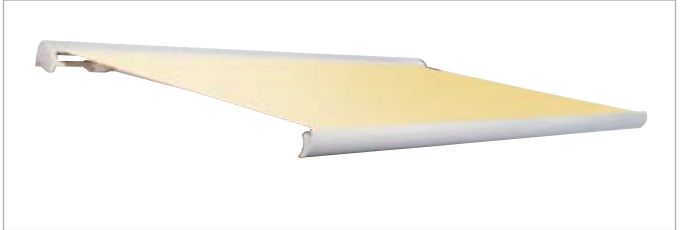

GARDA HK Halbkassette