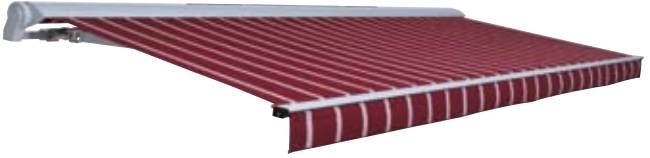

COMO

Kassettenmarkise

COMO – Die Kassettenmarkise für höchste Ansprüche:

Die COMO wurde speziell für große Baumaße konstruiert. Durch den Einsatz speziell gehärteter Aluminiumbauteile gibt es auch bei Maximalmaßen die Möglichkeit, die Anlagen mit einem Vario-Volant auszustatten. Das eingebaute Kippgelenk sorgt über Jahre für ein sicheres Schließverhalten.

VENTURA TREND

Gelenkarmmarkise

VENTURA TREND – Der Klassiker: Mehrere hunderttausend Mal wurde dieses Markisensystem bereits verkauft. Ein zeitloser Klassiker mit vielen Gestaltungsmöglichkeiten. Stellen Sie sich Ihre Wunschmarkise zusammen, ob mit patentiertem Schutzdach oder ohne.

CAPRI

Gelenkarmmarkise

CAPRI – Das Einstiegsmodell:

So gut kann der Einstieg in die »Markisenwelt« sein. Mit dem verstellbaren Schutzdach wird das Tuch elegant und effektiv geschützt. Langlebig und zuverlässig als Schattenspender.

SUNRAIN

Regenmarkise

Garantiert
kein Wassersack
ab 5° Neigung

SUNRAIN – Die Markise für

Sonne und Regen: Herkömmliche Markisensysteme eignen sich nur eingeschränkt für den Einsatz bei Regen. Die patentierte Regenmarkise wurde speziell für den Einsatz bei Sonne und Regen entwickelt. Ab einer Neigung von 5 Grad läuft das Regenwasser kontrolliert ab. Es bildet sich kein Wassersack.