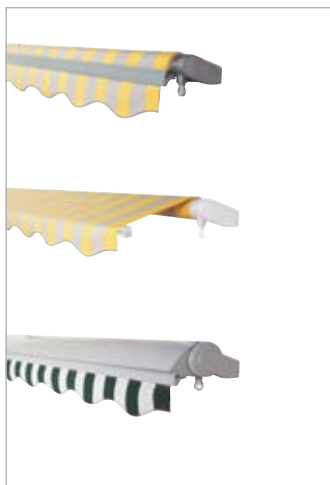

VENTURA TREND

Gelenkarmmarkise

VENTURA TREND – Der Klassiker: Mehrere hunderttausend Mal wurde dieses Markisensystem bereits verkauft. Ein zeitloser Klassiker mit vielen Gestaltungsmöglichkeiten. Stellen Sie sich Ihre Wunschmarkise zusammen, ob mit patentiertem Schutzdach oder ohne.