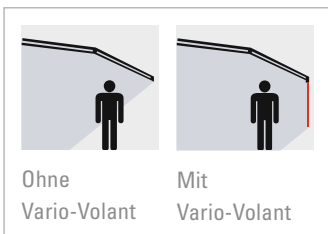

PERGOLA SUNRAIN

Terrassenfaltdach

PERGOLA SUNRAIN – Das Terrassenfaltdach: Besonders flexibel und dennoch enorm windstabil eignet es sich für private und gastronomische Einsatzzwecke. Windstärken bis zu 9 Beaufort hält dieses Terrassenfaltdach stand und schützt Sie perfekt vor Sonne und Regen. Eine stimmungsvolle Atmosphäre schaffen Sie mit dem neuen integrierten LED-Licht über die gesamte Fläche der PERGOLA SUNRAIN.

VARIO-VOLANT

Mehr Schatten

VARIO-VOLANT – Stufenlos ausfahrbarer Sicht- und Sonnenschutz:

Mit dem VARIO-VOLANT schützen Sie sich vor tief stehender Sonne oder neugierigen Nachbarn. Verschiedene Behänge, Antriebsarten (Kurbel/Funkmotor) und uneingeschränkte Ausfälle von vier Metern bilden das umfangreiche Vario-Volant-Programm. Kuppelanlagen sind auch möglich.